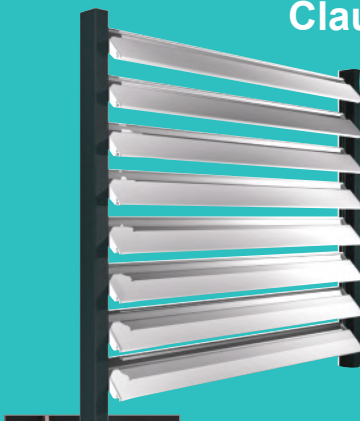

Toiture Accordéon rétractable

- Ouvert laisse passer un maximum de soleil.
- Fermée, occulte le soleil.
- Réglez l'ouverture à votre souhait tout au long de la journée.

PLUS PRODUIT :

- Nouveau type de Pergola
- Toiture pliante (rétractable)
- Ouverture de la toiture optimale
- Montage simplifié
- Manœuvre moteur tubulaire avec courroies crantées

Toiture Accordéon rétractable

OPTIONS

Coffre coulissant

Coffre 115 coulissant, ce store peut être adapté à différentes structures.

Clastra

Clastra de BSO L. 2m x H. 3.50m avec poignée de manœuvre

LED

Profitez de vos soirées avec une lumière efficace d'ambiance.

- Nombre de ruban LED modulable (1 bandeau, 3 côtés au total)
- Commande avec télécommande centralisée des LED

Support de fixation au sol : **ST4502** Support de fixation au sol : **ST45**

Finitions standard