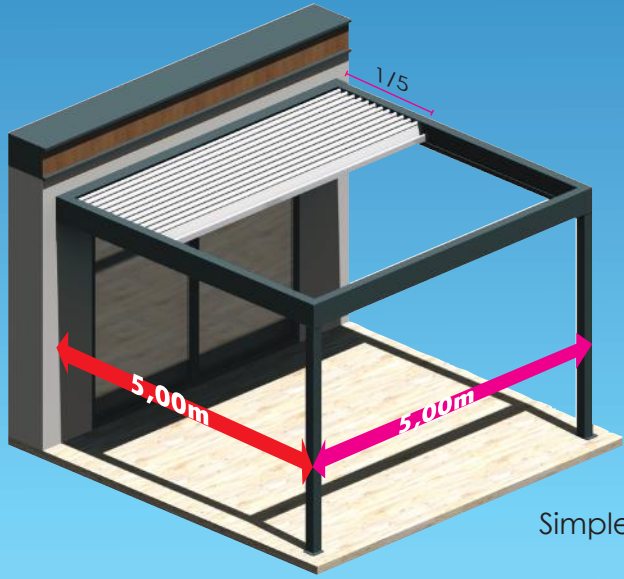

Toiture Accordéon rétractable

- Ouvert laisse passer un maximum de soleil.
- Fermée, occulte le soleil.
- Réglez l'ouverture à votre souhait tout au long de la journée.

PLUS PRODUIT :

- Nouveau type de Pergola
- Toiture pliante (rétractable)
- Ouverture de la toiture optimale
- Montage simplifié
- Manœuvre moteur tubulaire avec courroies crantées

Toiture Accordéon rétractable INFORMATION TECHNIQUE

Simple module

Double modules

Coffre mural

Chevron support
des lames

Lame

Coffre avant

PERGOLA LAMES RETRACTABLES ACCORDEONS

Toiture Accordéon rétractable

OPTIONS

Coffre coulissant

Coffre 115 coulissant, ce store peut être adapté à différentes structures.

Clastra

Clastra de BSO L. 2m x H. 3.50m avec poignée de manœuvre

LED

Profitez de vos soirées avec une lumière efficace d'ambiance.