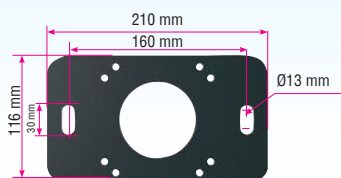

Support de fixation au sol : **ST4502** Support de fixation au sol : **ST45**