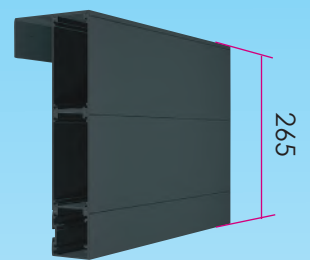

Toiture Accordéon rétractable INFORMATION TECHNIQUE

Simple module

Double modules

Coffre mural

Chevron support
des lames

Lame

Coffre avant

PERGOLA LAMES RETRACTABLES ACCORDEONS

Toiture Accordéon rétractable

OPTIONS

Coffre coulissant

Coffre 115 coulissant, ce store peut être adapté à différentes structures.

Clastra

Clastra de BSO L. 2m x H. 3.50m avec poignée de manœuvre

LED

Profitez de vos soirées avec une lumière efficace d'ambiance.