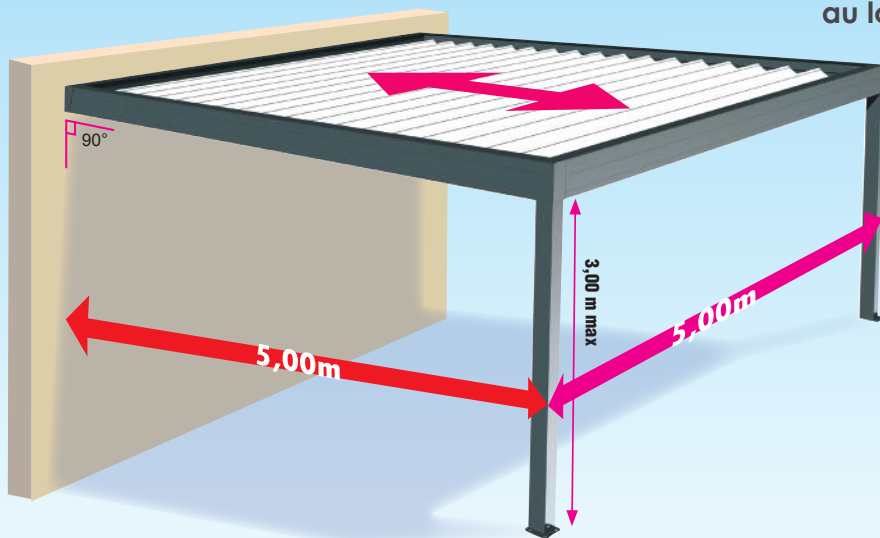

Toiture Accordéon rétractable

- Ouvert laisse passer un maximum de soleil.
- Fermée, occulte le soleil.
- Réglez l'ouverture à votre souhait tout au long de la journée.

PLUS PRODUIT :

- Nouveau type de Pergola
- Toiture pliante (rétractable)
- Ouverture de la toiture optimale
- Montage simplifié
- Manœuvre moteur tubulaire avec courroies crantées

Manœuvre par moteur tubulaire avec courroie crantée.

Encombrement des lames minimum 1m pour 5m d'avancée. (1/5)

FERMETURE-ONLINE

Portails - Fenêtres - Volets - Pergolas - Portes

PERGOLA LAMES RETRACTABLES ACCORDEONS

Toiture Accordéon rétractable INFORMATION TECHNIQUE

Simple module

Double modules

Coffre mural

Chevron support
des lames

Lame

Coffre avant

PERGOLA LAMES RETRACTABLES ACCORDEONS

Toiture Accordéon rétractable

OPTIONS

Coffre coulissant

Coffre 115 coulissant, ce store peut être adapté à différentes structures.

Clastra

Clastra de BSO L. 2m x H. 3.50m avec poignée de manœuvre

LED

Profitez de vos soirées avec une lumière efficace d'ambiance.