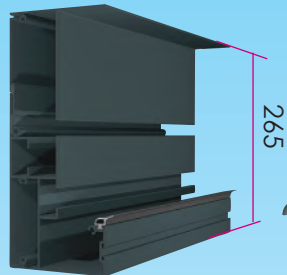

Toiture Accordéon rétractable INFORMATION TECHNIQUE

Simple module

Double modules

Coffre mural

Chevron support
des lames

Lame

Coffre avant

PERGOLA LAMES RETRACTABLES ACCORDEONS

Toiture Accordéon rétractable

OPTIONS

Coffre coulissant

Coffre 115 coulissant, ce store peut être adapté à différentes structures.

Clastra

Clastra de BSO L. 2m x H. 3.50m avec poignée de manœuvre

LED

Profitez de vos soirées avec une lumière efficace d'ambiance.