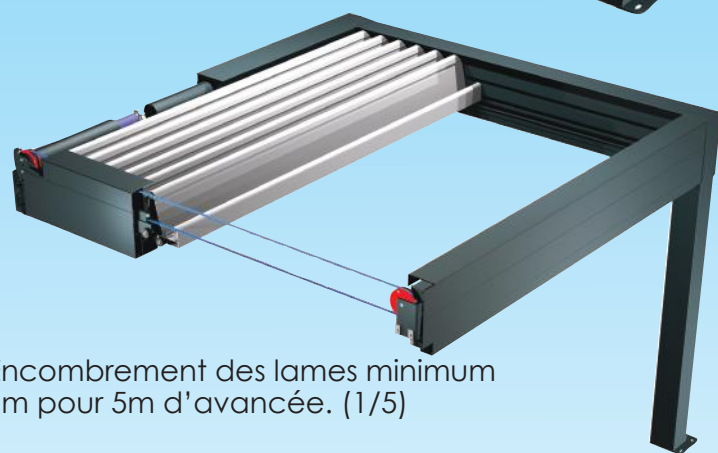

Toiture Accordéon rétractable

- Ouvert laisse passer un maximum de soleil.
- Fermée, occulte le soleil.
- Réglez l'ouverture à votre souhait tout au long de la journée.

PLUS PRODUIT :

- Nouveau type de Pergola
- Toiture pliante (rétractable)
- Ouverture de la toiture optimale
- Montage simplifié
- Manœuvre moteur tubulaire avec courroies crantées

PERGOLA LAMES RETRACTABLES ACCORDEONS

Toiture Accordéon rétractable

INFORMATION TECHNIQUE

Moteur tubulaire

Lames

Tendeur de courroie

Courroie

Poulie

Manœuvre par moteur tubulaire avec courroie crantée.

Encombrement des lames minimum 1m pour 5m d'avancée. (1/5)

FERMETURE-ONLINE

Portails - Fenêtres - Volets - Pergolas - Portes

PERGOLA LAMES RETRACTABLES ACCORDEONS

Toiture Accordéon rétractable INFORMATION TECHNIQUE

Simple module

Double modules

Coffre mural

Chevron support
des lames

Lame

Coffre avant

PERGOLA LAMES RETRACTABLES ACCORDEONS