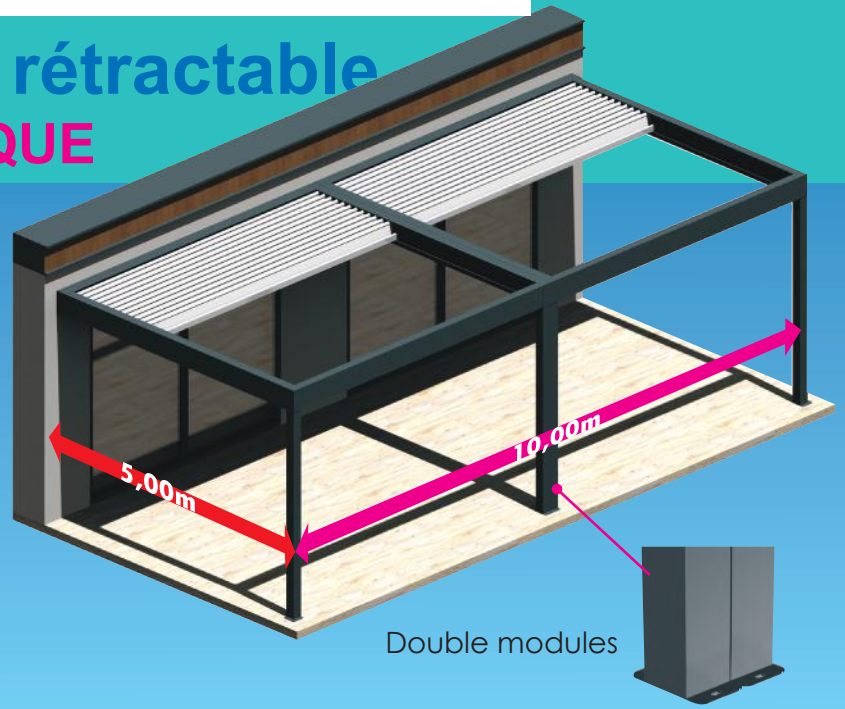

Toiture Accordéon rétractable

- Ouvert laisse passer un maximum de soleil.
- Fermée, occulte le soleil.
- Réglez l'ouverture à votre souhait tout au long de la journée.

PLUS PRODUIT :

- Nouveau type de Pergola
- Toiture pliante (rétractable)
- Ouverture de la toiture optimale
- Montage simplifié
- Manœuvre moteur tubulaire avec courroies crantées

Manœuvre par moteur tubulaire avec courroie crantée.

Encombrement des lames minimum 1m pour 5m d'avancée. (1/5)

FERMETURE-ONLINE

Portails - Fenêtres - Volets - Pergolas - Portes

PERGOLA LAMES RETRACTABLES ACCORDEONS

Toiture Accordéon rétractable INFORMATION TECHNIQUE

Simple module

Double modules

Coffre mural

Chevron support
des lames

Lame

Coffre avant

PERGOLA LAMES RETRACTABLES ACCORDEONS

Toiture Accordéon rétractable

OPTIONS

Coffre coulissant

Coffre 115 coulissant, ce store peut être adapté à différentes structures.

Clastra

Clastra de BSO L. 2m x H. 3.50m avec poignée de manœuvre

LED

Profitez de vos soirées avec une lumière efficace d'ambiance.