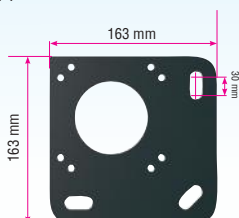

PERGOLA LAMES RETRACTABLES ACCORDEONS

Toiture Accordéon rétractable

OPTIONS

Coffre coulissant

Coffre 115 coulissant, ce store peut être adapté à différentes structures.

Clastra

Clastra de BSO L. 2m x H. 3.50m avec poignée de manœuvre

LED

Profitez de vos soirées avec une lumière efficace d'ambiance.

- Nombre de ruban LED modulable (1 bandeau, 3 côtés au total)
- Commande avec télécommande centralisée des LED

Support de fixation au sol : **ST4502** Support de fixation au sol : **ST45**

Finitions standard

RAL 7016 ANTHRACITE
Laquage téflonné

RAL 9010 blanc
Laquage brillant

Mixte
Lames RAL 9010
Structure RAL 7010

FERMETURE-ONLINE

Portails - Fenêtres - Volets - Pergolas - Portes