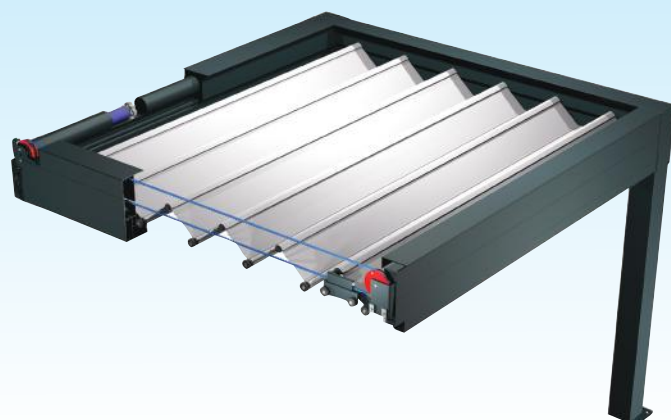

FERMETURE-ONLINE

Portails - Fenêtres - Volets - Pergolas - Portes