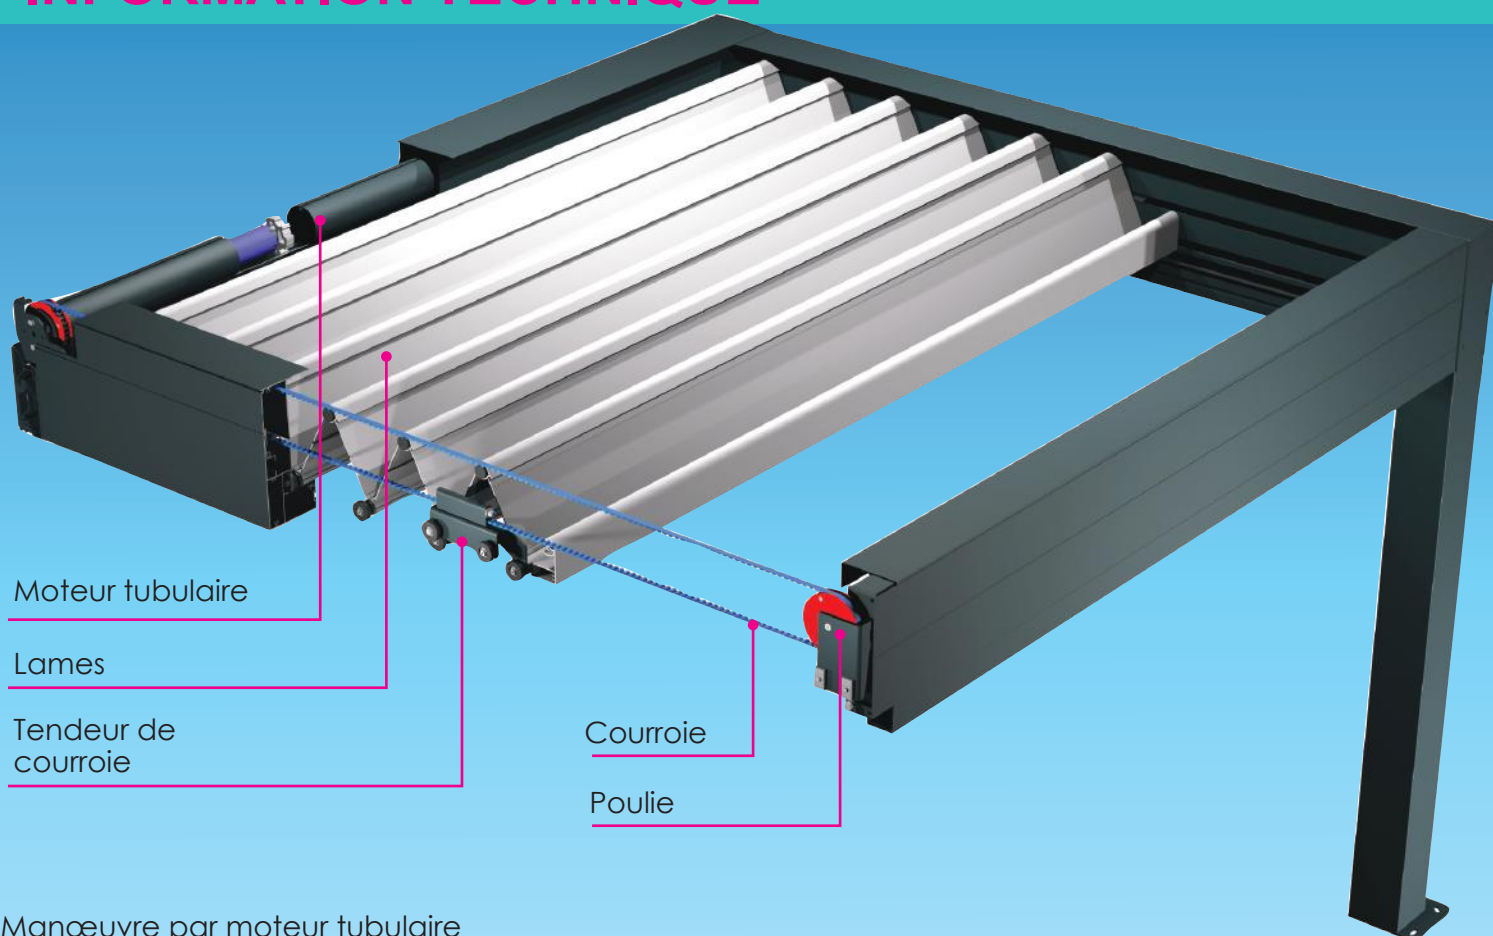

Toiture Accordéon rétractable

- Ouvert laisse passer un maximum de soleil.
- Fermée, occulte le soleil.
- Réglez l'ouverture à votre souhait tout au long de la journée.

PLUS PRODUIT :

- Nouveau type de Pergola
- Toiture pliante (rétractable)
- Ouverture de la toiture optimale
- Montage simplifié
- Manœuvre moteur tubulaire avec courroies crantées

PERGOLA LAMES RETRACTABLES ACCORDEONS

Toiture Accordéon rétractable

INFORMATION TECHNIQUE

Moteur tubulaire

Lames

Tendeur de courroie

Courroie

Poulie

Toiture Accordéon rétractable INFORMATION TECHNIQUE

Simple module

Double modules

Coffre mural

Chevron support
des lames

Lame

Coffre avant

PERGOLA LAMES RETRACTABLES ACCORDEONS

Toiture Accordéon rétractable

OPTIONS

Coffre coulissant

Coffre 115 coulissant, ce store peut être adapté à différentes structures.

Clastra

Clastra de BSO L. 2m x H. 3.50m avec poignée de manœuvre

LED

Profitez de vos soirées avec une lumière efficace d'ambiance.