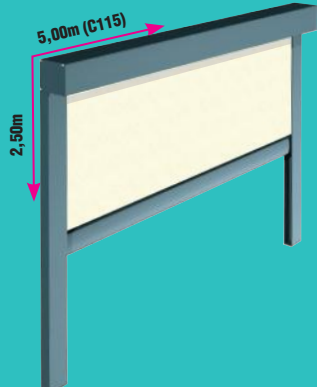

Toiture Accordéon rétractable INFORMATION TECHNIQUE

Simple module

Double modules

Coffre mural

Chevron support
des lames

Lame

Coffre avant

PERGOLA LAMES RETRACTABLES ACCORDEONS

Toiture Accordéon rétractable

OPTIONS

Coffre coulissant

Coffre 115 coulissant, ce store peut être adapté à différentes structures.

Clastra

Clastra de BSO L. 2m x H. 3.50m avec poignée de manœuvre

LED

Profitez de vos soirées avec une lumière efficace d'ambiance.