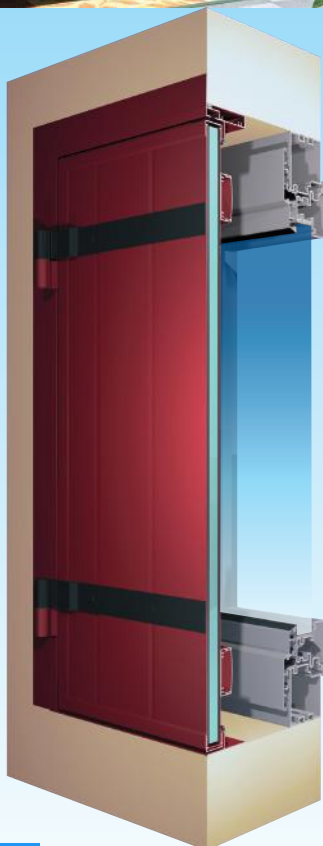

## VOLET BATTANT ISOLÉ

2024

VOLET ISOLÉ

VOLET ISOLÉ avec PRÉ-CADRE

### PLUS PRODUIT :

- Volet avec panneau à grand pouvoir d'isolation thermique
- L'aluminium offre une résistance aux chocs et une plus grande durée de vie, tout en restant plus léger (conforme aux normes 13659 et 13330)
- Volet Aluminium dont l'entretien est réduit et économique.
- L'utilisation d'un pré-cadre dans le cas d'une rénovation simplifie la pose et les réglages
- Nombreux choix de teintes durables .