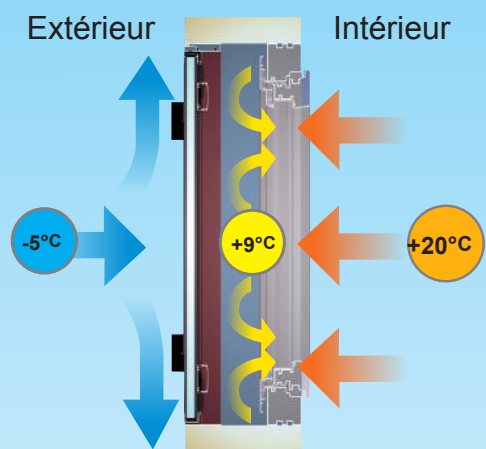

## Performance thermique

\* TEMPERATURES FROIDES \*

Volet battant traditionnel

On observe avec les volets traditionnels une grande perte d'énergie, le froid atteint facilement le vitrage et refroidit l'habitat. Pendant que le peu d'air réchauffé entre les volets s'échappe. En été la chaleur est retenue par le volet et réchauffe l'intérieur

\* TEMPERATURES FROIDES \*

Volet battant isolé avec pré-cadre.

Le volet isolé joue le rôle de bouclier, l'air froid ne pénètre pas entre le volet et la vitre. Cet air créé un sas thermique supplémentaire. Ce système maintient une température constante à l'intérieur en toutes saisons. En été la chaleur ne rentre pas entre le volet, la température reste aussi constante.