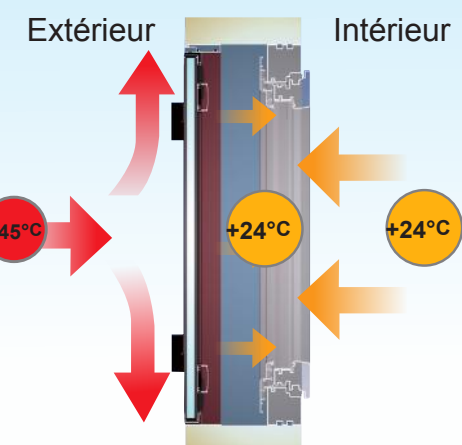

* TEMPERATURES CHAUDES *