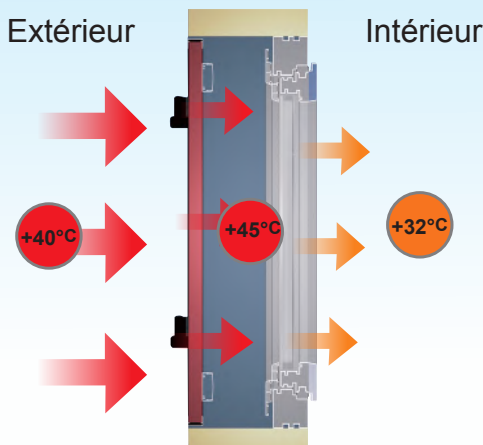

VOLET BATTANT ISOLÉ

Parement polypropylène

Isolant thermique

Infos techniques

Épaisseur	28mm
Coefficient U en W/m²	0,97
Résistance Thermique m² °C/W	1,06

Echarpe de 55mm

Barre de 60mm

Cadre 32mm

Performance thermique

* TEMPERATURES FROIDES *

On observe avec les volets traditionnels une grande perte d'énergie, le froid atteint facilement le vitrage et refroidit l'habitat. Pendant que le peu d'air réchauffé entre les volets s'échappe. En été la chaleur est retenue par le volet et réchauffe l'intérieur

* TEMPERATURES FROIDES *

Le volet isolé joue le rôle de bouclier, l'air froid ne pénètre pas entre le volet et la vitre. Cet air créé un sas thermique supplémentaire. Ce système maintient une température constante à l'intérieur en toutes saisons. En été la chaleur ne rentre pas entre le volet, la température reste aussi constante.

* TEMPERATURES CHAUDES *

* TEMPERATURES CHAUDES *