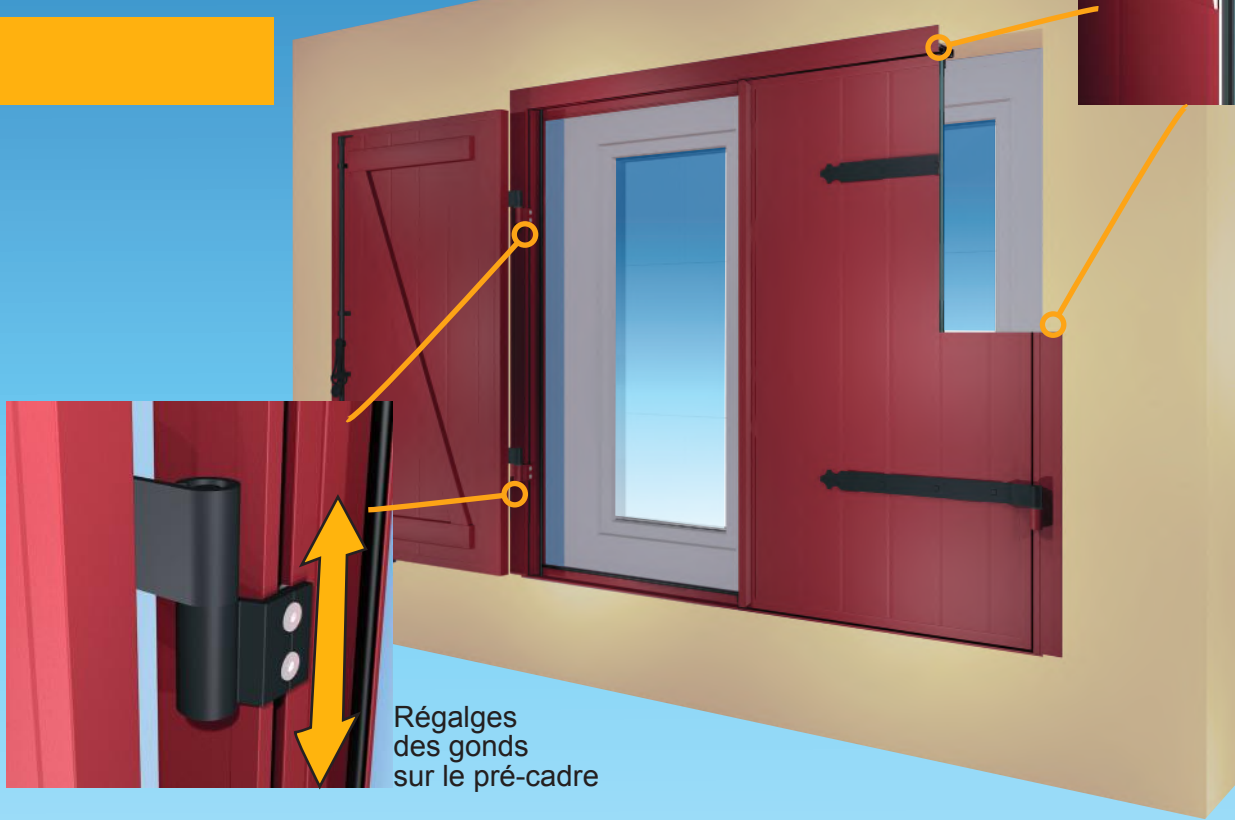

VOLET BATTANT ISOLÉ

Pré-cadre

Volet isolé porte fenêtre