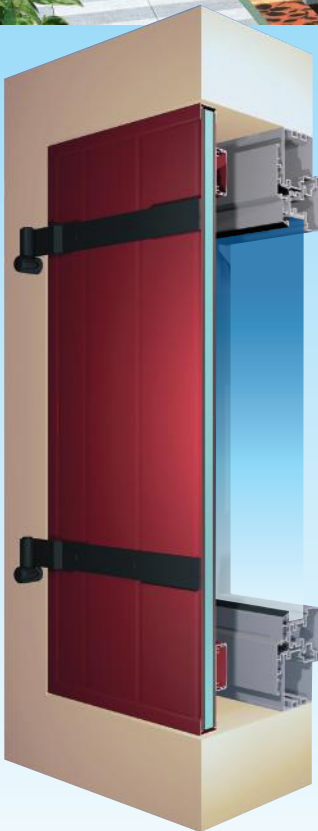

VOLET ISOLÉ

VOLET ISOLÉ avec PRÉ-CADRE