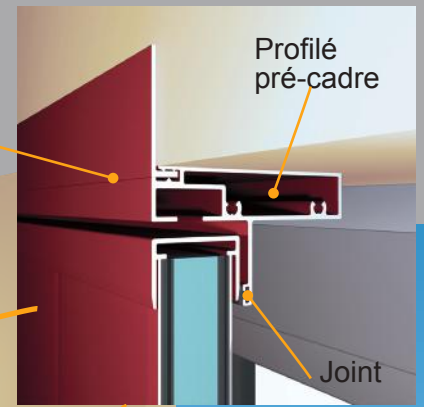

VOLET BATTANT ISOLÉ