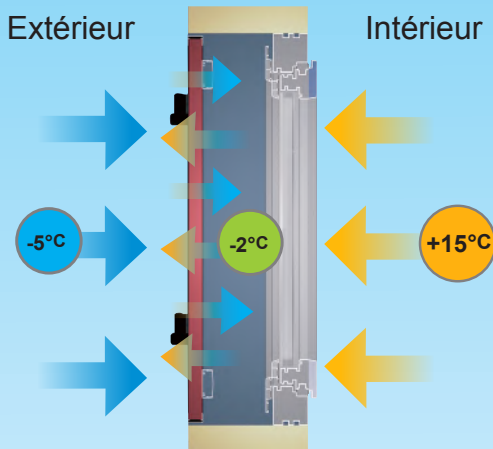

### Infos techniques

|  |      |
|--|------|
| Épaisseur                                | 28mm |
| Coefficient U en W/m <sup>2</sup>        | 0,97 |
| Résistance Thermique m <sup>2</sup> °C/W | 1,06 |

Echarpe de 55mm

## Performance thermique

\* TEMPERATURES FROIDES \*

Volet battant traditionnel

On observe avec les volets traditionnels une grande perte d'énergie, le froid atteint facilement le vitrage et refroidit l'habitat. Pendant que le peu d'air réchauffé entre les volets s'échappe. En été la chaleur est retenue par le volet et réchauffe l'intérieur

\* TEMPERATURES FROIDES \*

Volet battant isolé avec pré-cadre.

Le volet isolé joue le rôle de bouclier, l'air froid ne pénètre pas entre le volet et la vitre. Cet air créé un sas thermique supplémentaire. Ce système maintient une température constante à l'intérieur en toutes saisons. En été la chaleur ne rentre pas entre le volet, la température reste aussi constante.